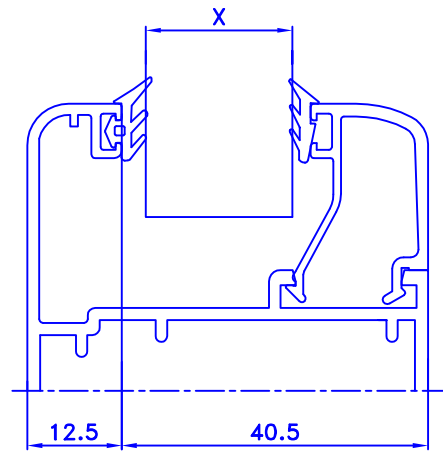

Oznaka	Opis	Oznaka	Opis
E-100 /0120X/	 <p>Dvodjelna šarka</p>	E-200 /0428/	 <p>Veznik Al.</p>
0143X /G321/	 <p>Dvodjelna šarka</p>	0365 /G112/	 <p>Kutni umetak Inox</p>
E-120 /G331/	 <p>Trodjelna šarka</p>	G112/A	 <p>Kutni umetak Inox</p>
280015 280017	 <p>Dvodjelna šarka 71.5 mm 98 mm</p>	G 225	 <p>Kutni umetak Al.</p>
	 <p>Dvodjelna šarka 60 mm 68 mm 84 mm 86 mm</p>	0366 /G111/	 <p>PVC Al.</p>
0313 /G201/	 <p>Kutnik</p>	1000 /G1041/	 <p>Ručka prozora</p>
0367 /G202/	 <p>Kutnik</p>	1090 /GV044/	 <p>Ručka za otklopno- zaokretno otvaranje</p>

Oznaka	Opis	Oznaka	Opis
GT134	 <p>Zakačka za lajsnu</p>		Mehanizam za otklopno-zaokretno otvaranje
	 <p>Brava 35 mm</p>	1007	 <p>Kutnik za vrata</p>
6862/5	 <p>Šild</p>	K-0795	 <p>Kutnik za vrata</p>
116/6 /L90-dugi /	 <p>Uložak za bravu</p>	200 600 3X crna bijela siva	 <p>Šarka</p>
art 870	 <p>Ručka-par</p>		
PMV-01	 <p>Umetak za mehanizam kod mimikretnih vrata</p>		
KMV-01	 <p>Pomoćni kutnik za mimokretna vrata</p>		

Oznaka	Izgled-presjek	Opis	Materijal	Težina g/ml
Z 101		Srednja brtva	EPDM	80
Z 106		Brtva na spoju profila - unutarnja /vanjska/	EPDM	30
921		Brtva prema staklu /unutarnja/	EPDM	45
918		Brtva prema staklu /unutarnja/	EPDM	56
Z 111		Brtva prema staklu /vanjska/	EPDM	39
Z 113		Brtva prema staklu /vanjska/	EPDM	53
Z 801		Al.profil L=2500 mm		
Z 802		Četkasta brtva za vrata L=2500 mm		
Z 901		Kutni umetak za brtvu Z101-otvaranje unutra L=50x50	EPDM	

Ispuna X	Vanjska brtva	Unutarnja brtva	Lajsna		
	Z 113	918	 Z40-659		
	Z 111	921			
2-3	Z 113	918	 Z40-653	 Z40-653/B	 Z40-661
4-6	Z 111	921			
6-7	Z 113	918	 Z40-658		
8-10	Z 111	921			
11-12	Z 113	918	 Z40-644	 Z40-646	 Z40-648
13-15	Z 111	921			
16-17	Z 113	918	 M45-709	 M45-740	 Z40-662
18-20	Z 111	921			
21-22	Z 113	918	 Z40-636	 Z40-647	 Z40-649
23-25	Z 111	921			
26-27	Z 113	918	 Z40-656		
28-30	Z 111	921			
29-31	Z 113	918	 Z40-660		
32-34	Z 111	921			